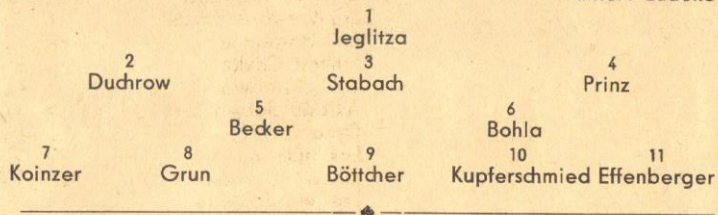

Die voraussichtlichen Aufstellungen:

Energie Cottbus

Trainer: Lüdeke

Dynamo Schwerin

Trainer: Horst Schulz

Die aktuellen Tabellen

| Bezirksliga | | | | |
|--------------------|------------------------|----|---------|---------|
| | Veritas Wittenberge | 26 | 72 : 26 | 45 : 7 |
| | Motor Schwerin | 25 | 57 : 31 | 36 : 14 |
| | Dynamo Schwerin II | 25 | 52 : 28 | 29 : 21 |
| | Einheit Güstrow | 26 | 40 : 36 | 28 : 24 |
| | Vorwärts Perleberg | 26 | 45 : 43 | 28 : 24 |
| | Aufbau Boizenburg | 25 | 48 : 43 | 25 : 25 |
| | Lok Bützow | 25 | 31 : 39 | 25 : 25 |
| | Lok Güstrow | 23 | 33 : 45 | 23 : 23 |
| | Fortschr. Neustadt-Gl. | 24 | 40 : 46 | 23 : 25 |
| | Traktor Lenzen | 25 | 28 : 41 | 21 : 29 |
| | Vorwärts Glöwen | 26 | 46 : 48 | 21 : 31 |
| | Lok-Vorwärts Pardhim | 23 | 35 : 40 | 17 : 29 |
| | TSG Ludwigslust | 24 | 19 : 51 | 13 : 35 |
| | Aufbau Sternberg | 23 | 25 : 54 | 12 : 34 |