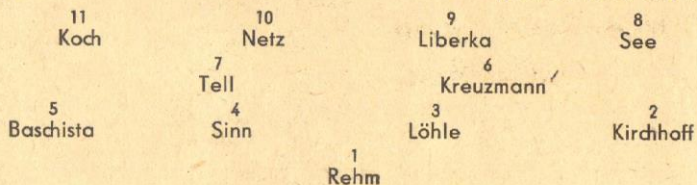

Die voraussichtlichen Aufstellungen:

Energie Cottbus

Trainer: Lüdeke

Dynamo Schwerin

Trainer: Horst Schulz

Die aktuellen Tabellen

| Bezirksliga | | | | |
|--------------------|------------------------|----|---------|---------|
| | Veritas Wittenberge | 26 | 72 : 26 | 45 : 7 |
| | Motor Schwerin | 25 | 57 : 31 | 36 : 14 |
| | Dynamo Schwerin II | 25 | 52 : 28 | 29 : 21 |
| | Einheit Güstrow | 26 | 40 : 36 | 28 : 24 |
| | Vorwärts Perleberg | 26 | 45 : 43 | 28 : 24 |
| | Aufbau Boizenburg | 25 | 48 : 43 | 25 : 25 |
| | Lok Bützow | 25 | 31 : 39 | 25 : 25 |
| | Lok Güstrow | 23 | 33 : 45 | 23 : 23 |
| | Fortschr. Neustadt-Gl. | 24 | 40 : 46 | 23 : 25 |
| | Traktor Lenzen | 25 | 28 : 41 | 21 : 29 |
| | Vorwärts Glöwen | 26 | 46 : 48 | 21 : 31 |
| | Lok-Vorwärts Pardhim | 23 | 35 : 40 | 17 : 29 |
| | TSG Ludwigslust | 24 | 19 : 51 | 13 : 35 |
| | Aufbau Sternberg | 23 | 25 : 54 | 12 : 34 |